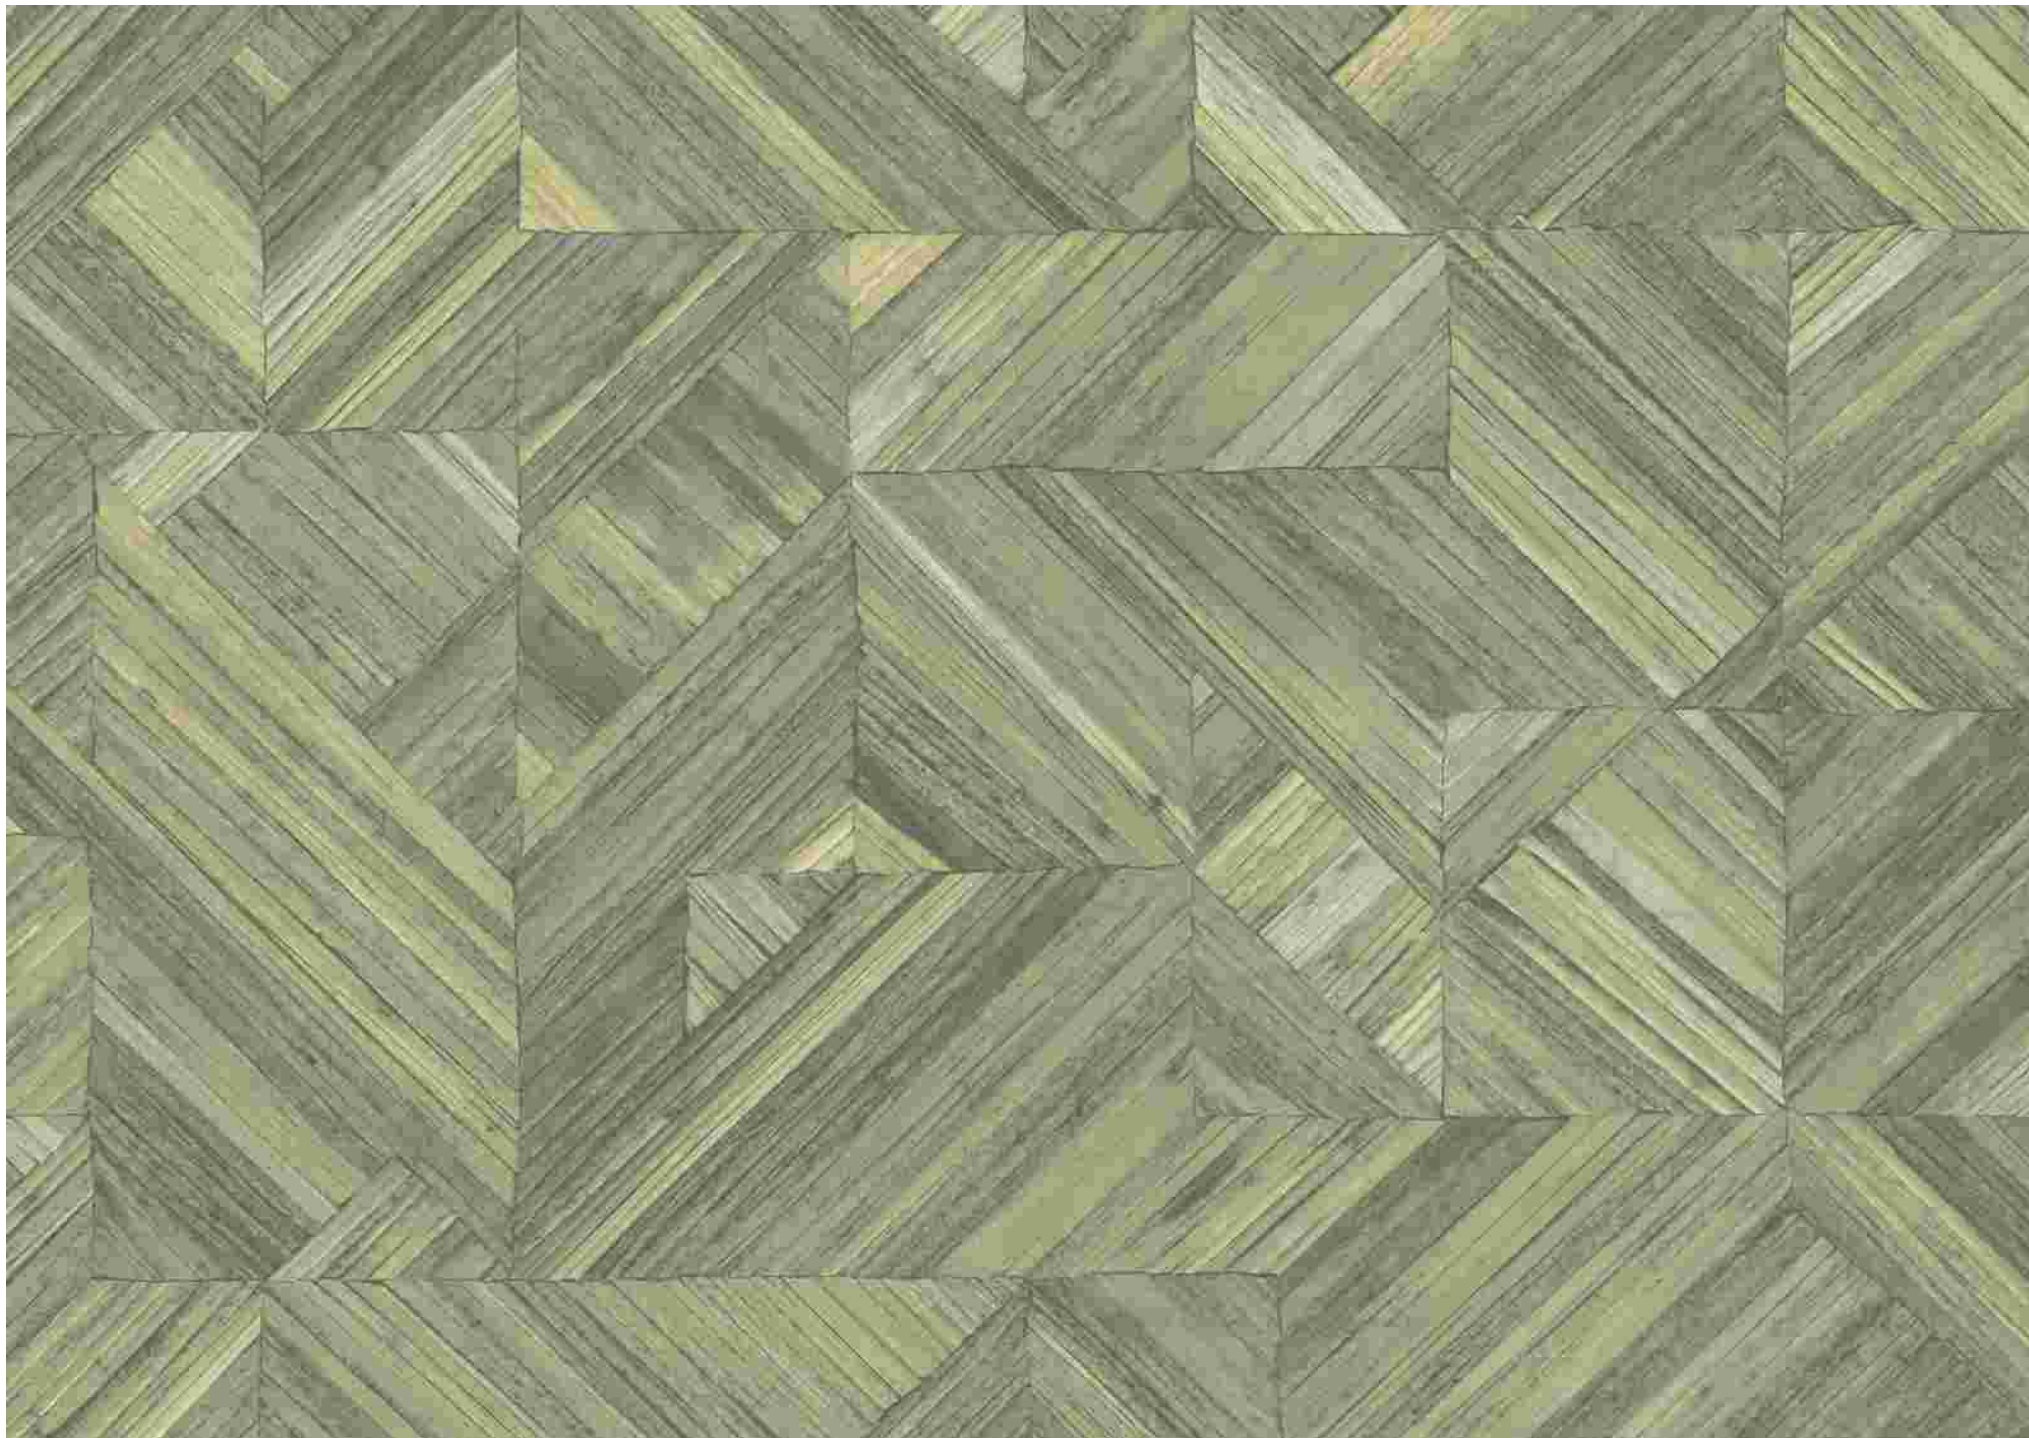

## RIZIÈRE

8820 72 03

PANORAMIQUE - WALL PANEL - PANORÁMICO

PANORAMIQUE Échelle 1/1 - WALL PANEL Scale 1/1 - PANORAMICO Escala 1/1 - BALI 8820 72 03

JAVA jaune safran 8819 24 92 - rose nude 8819 44 03 - vert kaki 8819 75 08