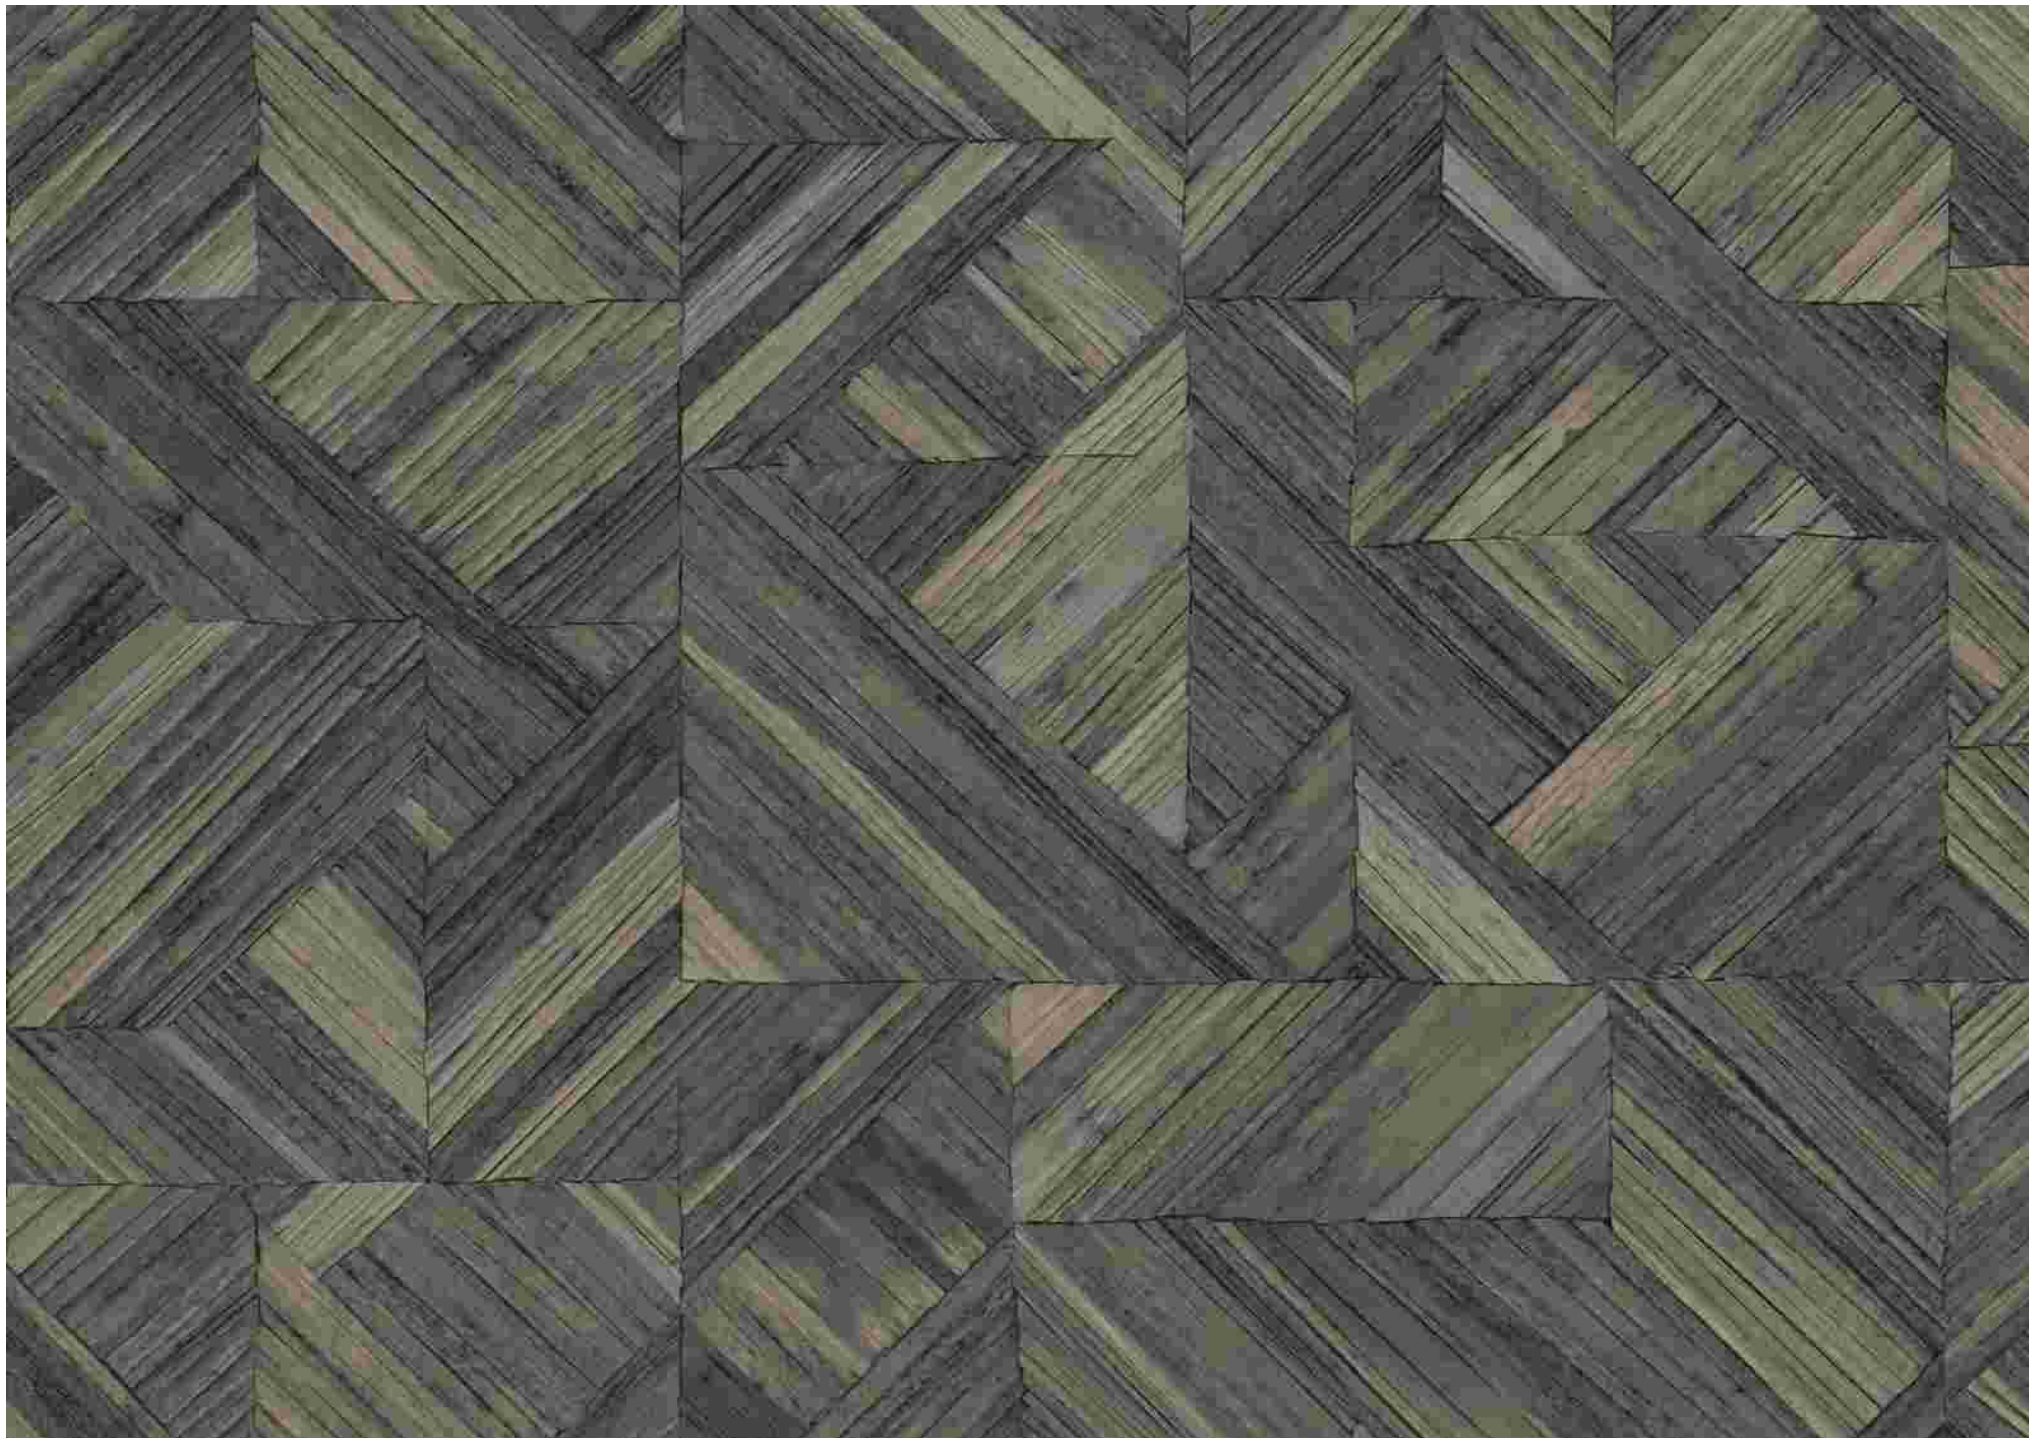

JAVA vert kaki 8819 75 08

BAMBU jaune safran 8817 25 39

ÉTOURNEAU noir réglisse 8816 97 00

PAILLE noir réglisse 8818 97 09

PAILLE beige paille 8818 12 70

PAILLE beige noyer 8818 13 68 - beige paille 8818 12 70  
blanc coton 8818 00 57 - noir réglisse 8818 97 09